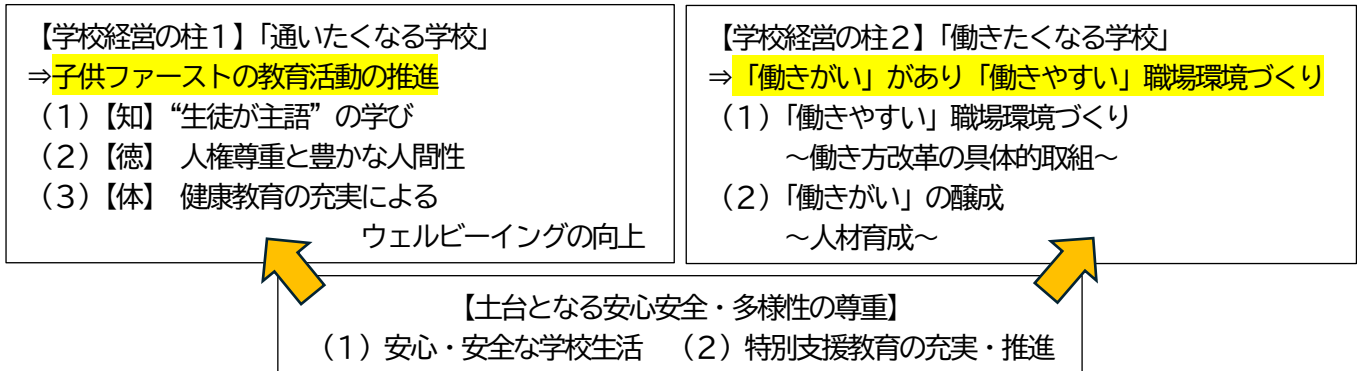

相互敬愛

猪江市立猪江第二中学校 校長 荒川 元邦 [【http://www.komae.ed.jp/jh/02】](http://www.komae.ed.jp/jh/02)

合言葉は“Happy♪”～「子供も教職員も一人ひとりが輝く学校」を目指して～

校長 荒川 元邦

4月25日(土)に開催されました保護者会には、多くの保護者の皆様に御参加いただきました。御来校いただき、ありがとうございました。当日は、学校経営計画について説明いたしました。以下に概要を載せますので、改めて御家庭でも御確認ください。

また、コミュニティ・スクール二中ゾーンとして、猪江第三小学校・猪江第六小学校と連携して、小中9年間の接続を踏まえて教育活動を推進していくことになります。管理職及び主幹教諭の兼務発令が出ておりますので、御承知おきください。

【二中ゾーンの義務教育を終了した時の姿】

- 郷土「猪江」を愛する姿 ●互いに感謝の気持ちをもつ姿 ●地域の人へ気持ちよく挨拶できる姿
- 夢や希望をもって、他者と協働しながら前向きに挑戦する姿