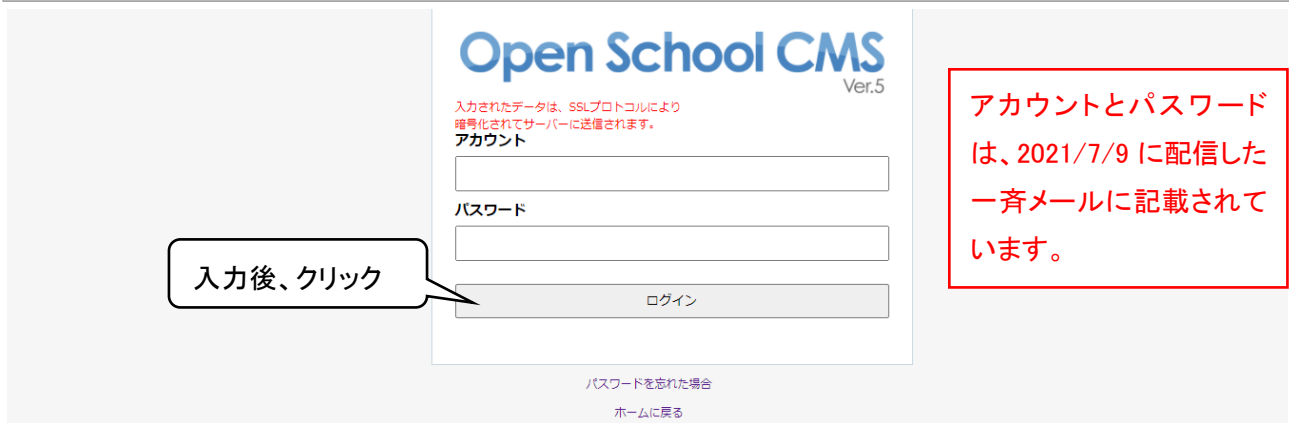

保護者・生徒専用ページ ログイン方法

1 右メニューの「保護者向けログイン」をクリックする

2 アカウントとパスワードを入力し、ログインする

3 「保護者・生徒」をクリックし、専用ページに入る

※アカウントとパスワードは関係者以外に教えないでください。

※保護者・生徒専用ページは、関係者以外の閲覧・利用等を禁じます。また、専用ページに掲載している文書、画像等は、転載しないでください。