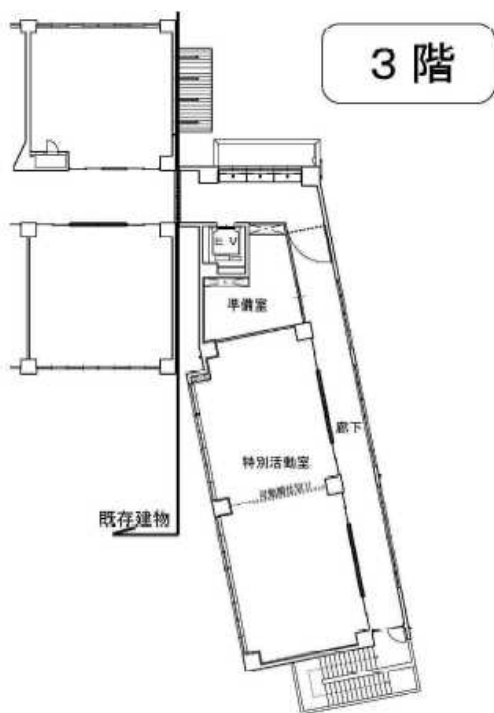

【建設場所】

東京都狛江市和泉本町1-37-1

屋外運動場から見た増築棟

増築棟ピロティ部分(東門側)

【建物平面図(1・2階)】

【建物写真(1・2階)】

1階 KoKoA 入口

2階 放課後クラブ入口

1階 KoKoA 内部

2階 放課後クラブ内部

【建物平面図(3・4階)】

【建物写真(3・4階)】