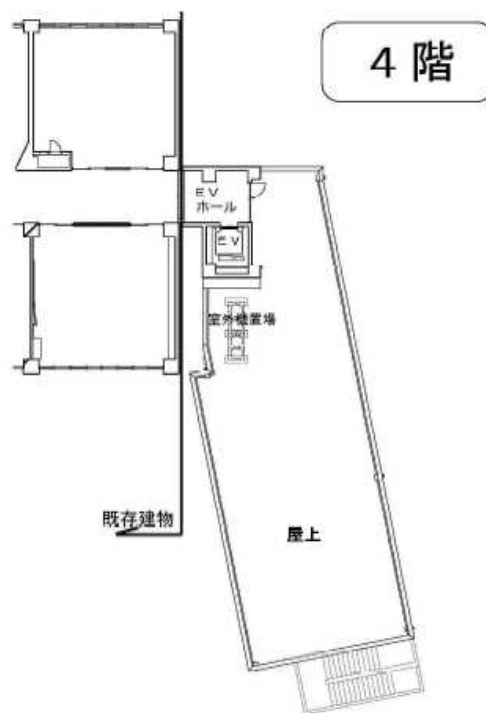

【建設場所】

東京都狛江市和泉本町1-37-1

屋外運動場から見た増築棟

増築棟ピロティ部分(東門側)

【建物平面図(1・2階)】

【建物写真(1・2階)】

1階 KoKoA 入口

2階 放課後クラブ入口

1階 KoKoA 内部

2階 放課後クラブ内部

【建物平面図(3・4階)】

【建物写真(3・4階)】