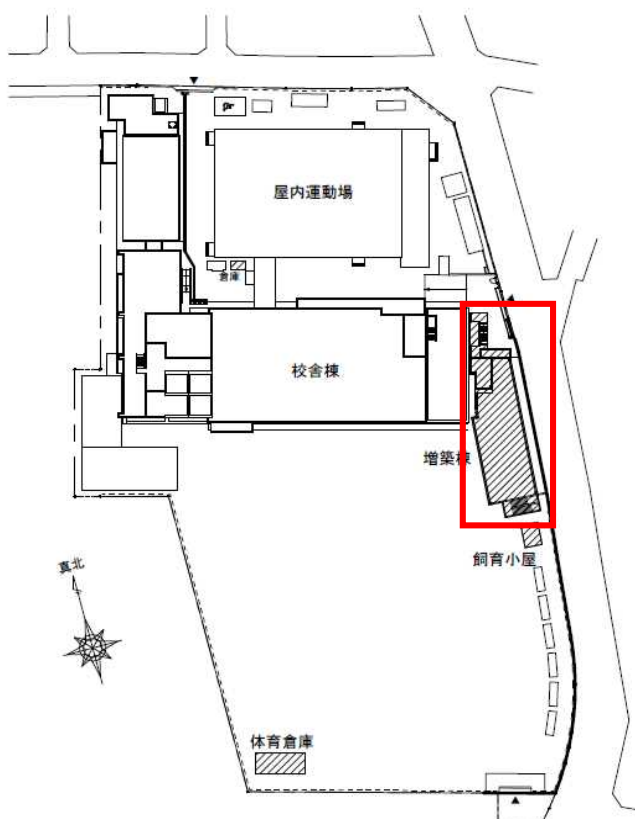

■狛江市立狛江第一小学校増築棟の竣工について

【スケジュール】

- 令和3年10月20日（水）
建物引き渡し、3階部分は学校としての使用開始
- 令和3年11月1日（月）
1階部分はKoKoAとして使用開始
2階部分は松原学童保育所の一時移転場所として、令和4年3月下旬頃まで使用し、その後、放課後クラブとして使用
※既存のKoKoA及び放課後クラブが使用している特別活動棟は、今後特別支援教室として使用予定

【建設場所】

東京都狛江市和泉本町1-37-1

屋外運動場から見た増築棟

増築棟ピロティ部分(東門側)

【建物平面図(1・2階)】

【建物写真(1・2階)】

1階 KoKoA 入口

2階 放課後クラブ入口

1階 KoKoA 内部

2階 放課後クラブ内部

【建物平面図(3・4階)】

【建物写真(3・4階)】