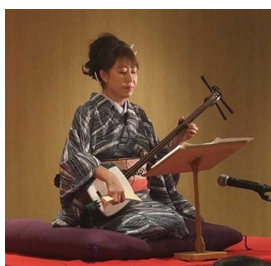

新春日本の芸能

恒例の市民大学「新春日本の芸能」、リニューアルした中央公民館で一緒に新年を寿ぎましょう。

前半は江戸落語と上方落語、後半は「新内」についての解説に続き、新内「明烏夢泡雪」と廓嘶の名作「明烏」をお楽しみください。

川之家河童

落語「明烏」
解説「新内とは」

柏葉すみ千代

新内「明烏夢泡雪」

ベイス亭きよし