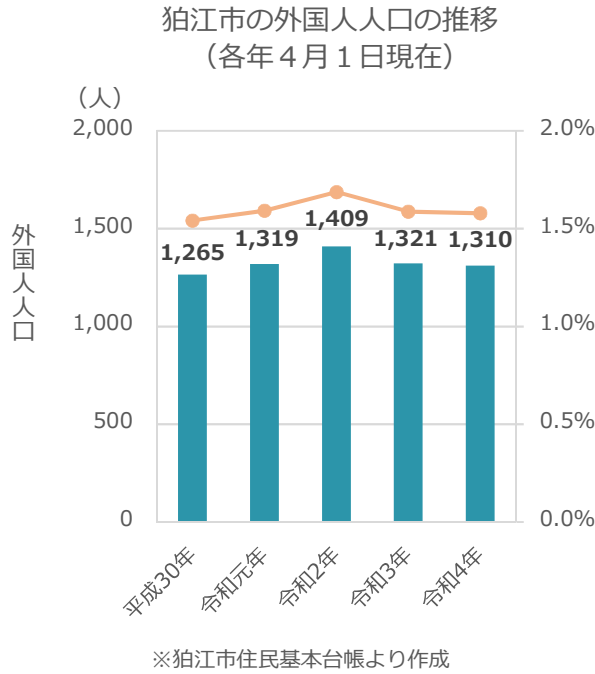

外国人人口及び多文化サービスの状況について

(1) 外国人人口の推移

(2) 市立図書館の多文化サービスの状況

取組み	詳細
多言語資料の提供	・ 一般書約 600 冊、児童書は約 800 冊、電子書籍（英語）約 50 冊を提供
多言語表示のHPを通じた情報発信	・ 4か国語（日本語、英語、中国語、韓国語）にて表示