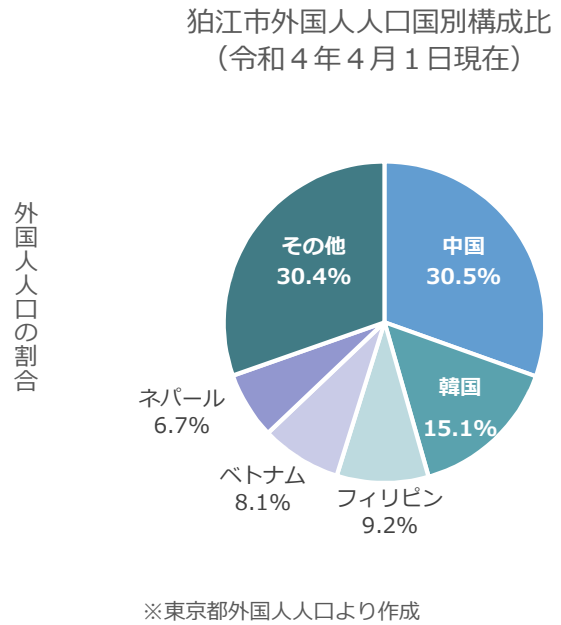

外国人人口及び多文化サービスの状況について

(1) 外国人人口の推移

(2) 市立図書館の多文化サービスの状況

取組み	詳細
多言語資料の提供	・ 一般書約 600 冊、児童書は約 800 冊、電子書籍（英語）約 50 冊を提供
多言語表示のHPを通じた情報発信	・ 4か国語（日本語、英語、中国語、韓国語）にて表示