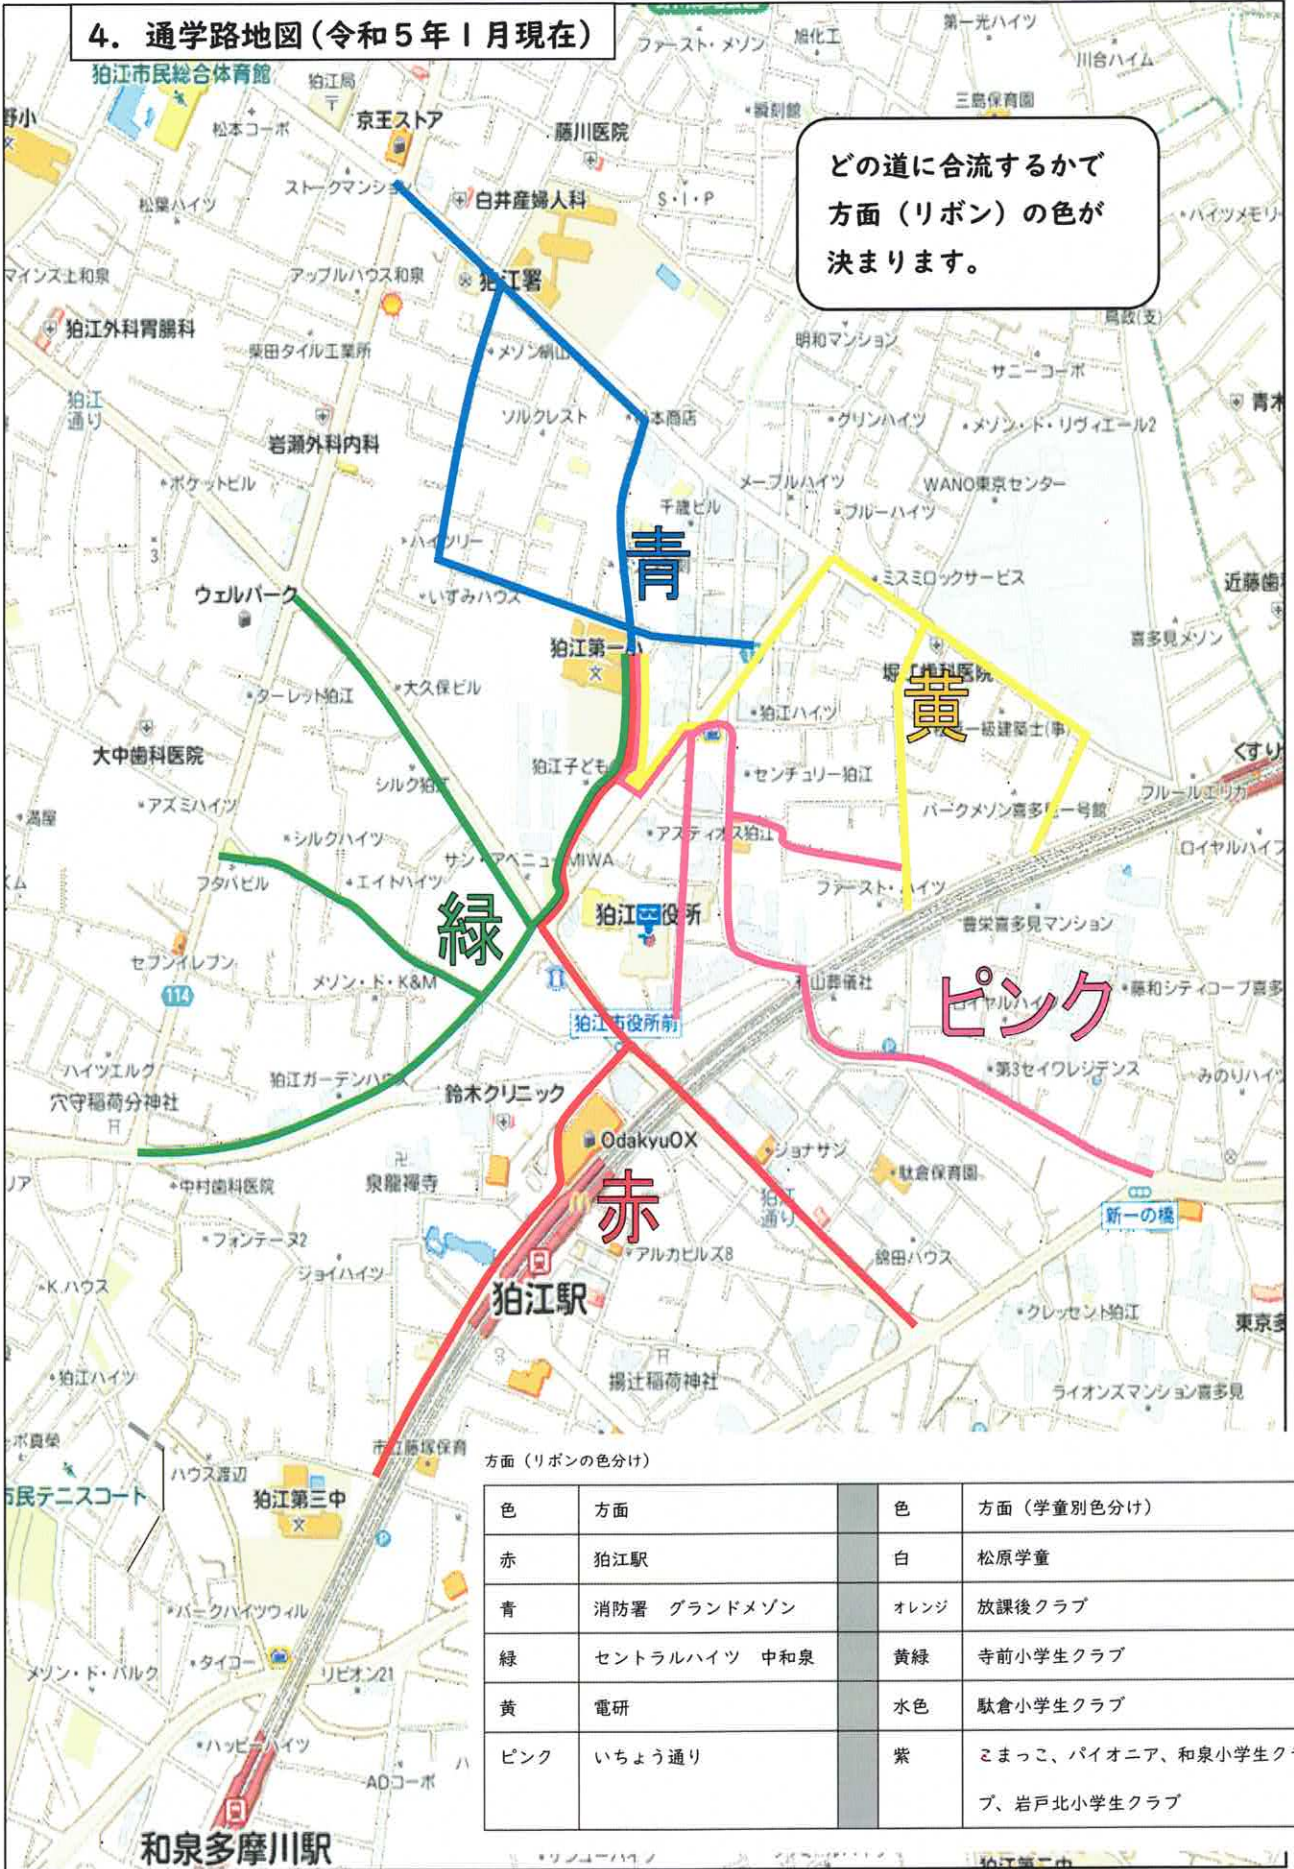

#### 4. 通学路地図(令和5年1月現在)

どの道に合流するかで  
方面(リボン)の色が  
決まります。

方面(リボンの色分け)

色	方面	色	方面(学童別色分け)
赤	狛江駅	白	松原学童
青	消防署 グランドメゾン	オレンジ	放課後クラブ
緑	セントラルハイツ 中和泉	黄緑	寺前小学生クラブ
黄	電研	水色	駄倉小学生クラブ
ピンク	いちよう通り	紫	こまっこ、パイオニア、和泉小学生クラブ、岩戸北小学生クラブ