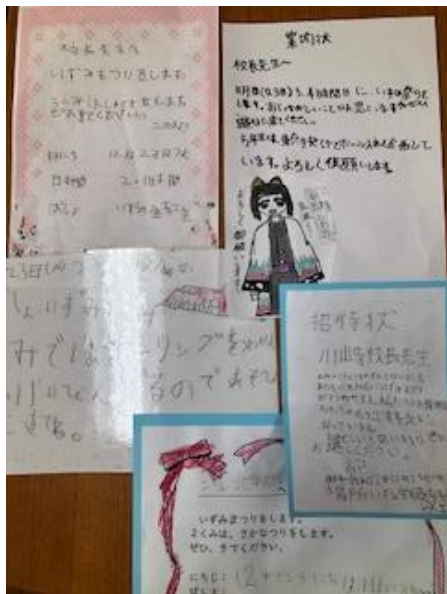

いずみまつり マップ

12月23日(水) 名前 _____

☆ぜんぶのおみせに いきましょう。
 ☆おみせのひとに シールを はって
 もらいましょう。
 ☆ルールを まもって たのしみましょう。

5くみ おにたたき	3くみ しゃてき	2くみ さかなつり 	1くみ ボーリング
--------------	-------------	------------------	------------------

23日(水) いずみ学級のいずみまつりが開かれました。みんな、何日もかけて準備をしてきました。お店の人やお客さんになって、楽しんでいました。先生方もたくさん楽しんでいました！