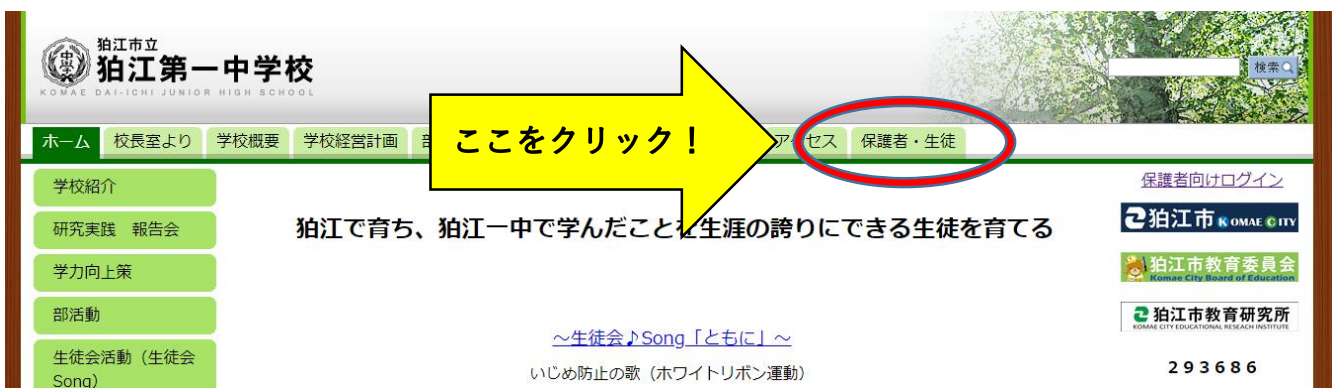

学校ホームページ 保護者向けページ閲覧方法等

① 狛江第一中学校トップページより、「保護者向けログイン」をクリックします。

② このような画面が表示されるので、「アカウント」と「パスワード」を入力します。
(アカウントとパスワードはPTAメールで配信済みです。)

③ 狛江第一中学校トップページに「保護者・生徒」というタブが表示されるので、クリックします。

④ 各学年ごとにページが分かれているため、見たい動画のタイトルを選んでクリックすると動画を見ることができます。